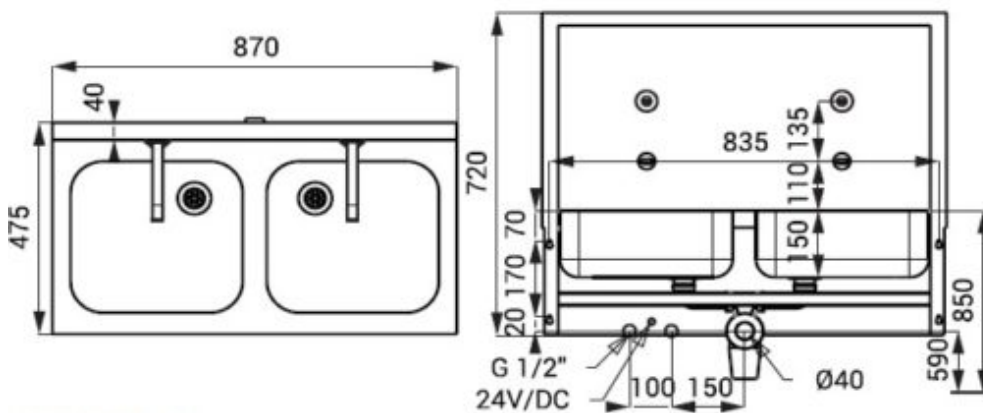

**DOPPELSPÜLBECKEN MIT INTEGRIERTER
ELEKTRONIK MIT RÜCKWAND,
BATTERIEBETRIEBEN, EDELSTAHL,
WANDHÄNGEND, ASA-SLUN-07EB**

SKU: ASA-SLUN 07EB

**DOPPELSPÜLBECKEN MIT ELEKTRONIK,
BATTERIEBETRIEBEN 6 V**

Doppelspülbecken zur Wandmontage mit Rückwand
Aus AISI 304 Edelstahl matt
2 integrierte Elektroniken mit 4 alkalischen Batterien
Betriebsspannung 6 V
Batteriezustandsanzeige
Mit Wandausläufen
Sparpelator, Durchflussmenge 6 l/min
Vandalismussichere Ausführung
Hygienespülung
Das Wasser läuft solange sich die Hände im aktiven
Sensorbereich befinden
Wasserlauf stoppt nachdem die Hände aus dem aktiven
Sensorbereich genommen werden (Nachlaufzeit justierbar
von 0,25 Sek. bis 7,75 Sek.)
Zwangabschaltung des Wasserflusses nach ca. 5 Minuten
Nutzungsparameter justierbar mit Fernbedienung SLD 03
Temperaturregulierung über Eckventile

Dateien und Downloads:

DATENBLATT:

[DOWNLOAD](#)

Technische Zeichnung:

[DOWNLOAD](#)

SLUN 07E