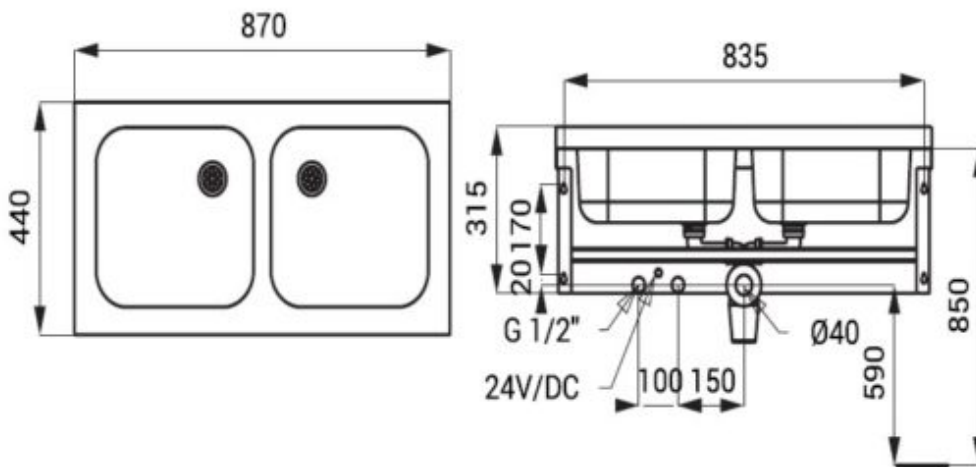

DOPPELSPÜLBECKEN MIT FRONT- UND SEITENSCHÜRZEN, EDELSTAHL, WANDHÄNGEND, ASA-SLUN-06

SKU: ASA-SLUN 06

DOPPELSPÜLBECKEN MIT FRONT- UND SEITENSCHÜRZEN

Doppelspülbecken zur Wandmontage
Aus AISI 304 Edelstahl matt
Hygienespülung
Mit Front- und Seitenschürzen
Ohne Hahnloch (auf Anfrage möglich)

Dateien und Downloads:

DATENBLATT:

[DOWNLOAD](#)

Technische Zeichnung:

[DOWNLOAD](#)

- 1 - Berührungslose Waschtischarmatur
- 2 - Aktivbereich
- 3 - Doppelspülbecken