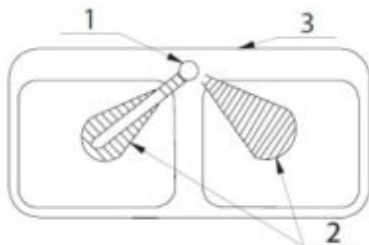

DOPPELSPÜLBECKEN MIT FRONT- UND SEITENSCHÜRZEN, EDELSTAHL, WANDHÄNGEND, ASA-SLUN-06

SKU: ASA-SLUN 06

DOPPELSPÜLBECKEN MIT FRONT- UND SEITENSCHÜRZEN

Doppelspülbecken zur Wandmontage
Aus AISI 304 Edelstahl matt
Hygienespülung
Mit Front- und Seitenschürzen
Ohne Hahnloch (auf Anfrage möglich)

Dateien und Downloads:

DATENBLATT:

[DOWNLOAD](#)

Technische Zeichnung:

[DOWNLOAD](#)

- 1 - Berührungslose Waschtischarmatur
- 2 - Aktivbereich
- 3 - Doppelspülbecken